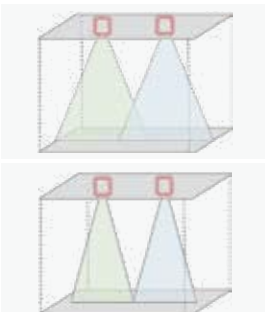

基于AP负载终端密度赋形天线

- AP覆盖范围内的终端密度低时，增大天线角度，覆盖更大范围
- AP覆盖范围内的终端密度较高时，减小天线角度，确保覆盖范围内无线品质

基于物理空间高度赋形天线

- 无线高密环境中，AR感知覆盖空间的高度，调整天线角度以控制高密环境中覆盖范围

基于AP部署间距赋形天线

- 无线高密环境中，AP的间距小，AR感知AP间的间距调整天线角度控制覆盖范围，避免AP间互相干扰

基于AP的部署方式赋形天线

- 感知AP的吸顶&壁挂安装方式，调整天线的覆盖倾角

智能波束天线，优先增益算法，精准寻找质差终端

NO 波束天线: 297Mbps

VS

波束天线: 400Mbps

优先增益算法: 质差终端优先增益,
质差终端性能增加30%

多形态无线AP，全场景覆盖

	<p>普通办公区</p> <ul style="list-style-type: none"> Wi-Fi 6 RG-AP820-AR 2+2+AR 双射频 Wi-Fi 7 RG-AP9220 2+2 双射频 		<p>大开间办公区</p> <ul style="list-style-type: none"> Wi-Fi 6 RG-AP840-AR 2+4+AR 双射频 Wi-Fi 7 RG-AP9520-RDX 2+4+AR 双射频+多级赋形 天线
	<p>办公室区</p> <ul style="list-style-type: none"> 独立办公室 Wi-Fi6:RG-AP180 2+2 Wi-Fi7:RG-AP1920 2+2 		<p>会议室区</p> <ul style="list-style-type: none"> 小会议室 RG-AP850-AR 2+2+2+AR 三射频
	<ul style="list-style-type: none"> 小间办公室 Wi-Fi6:RG-AP820-L 2+2 Wi-Fi7:RG-AP9220 2+2 		<ul style="list-style-type: none"> 大会议室 RG-AP9751-R 2+4+4+AR 三射频
	<p>培训室区</p> <ul style="list-style-type: none"> Wi-Fi 6 RG-AP880-AR 2+2+4+AR 三射频 Wi-Fi 7 RG-AP9751-R 2+4+4+AR 三射频 		<p>展厅/大厅区</p> <ul style="list-style-type: none"> 小会议室 RG-AP840-AR 2+4+AR 双射频 大会议室 RG-AP9520-RDX 2+4+AR 双射频+多级赋形 天线