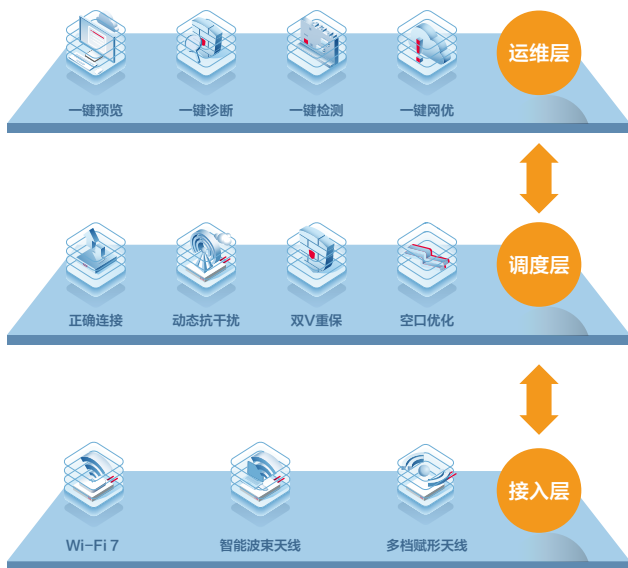

设备接入能力有限

- 接入终端增多，终端品牌、种类不同，导致信号弱和负载不均，且信息安全难保障；

高密环境干扰大

- Wi-Fi产生同频/邻频干扰，全网并发性能受限，基础的网页浏览等办公需求可能受到影响；

关键业务保障难

- 无法智能识别和保障VIP用户及VIP应用体验，造成视频会议卡顿，重要文件下载缓慢；

网络运维难度大

- 无线网络不可视让故障诊断难度大；部署规模大，人工调优成本高，运维难，响应慢。

锐捷新一代企业无线办公解决方案

锐捷新一代企业无线办公解决方案，从接入层、调度层、运维层对高密场景下的无线网络体验进行全面升级：

可视化远程运维，运维效率提升30%

- 支持24小时远程网络运维，网络安全风险动态&主动防御，网络故障随时清除，保障网络畅通无阻。

提升灵活链接40%，关键业务不中断

- 只需建设一张物理网络，就能够承载N类业务。VIP客户专线功能，保障VIP用户/关键业务用网连续性。

运营效率提升30%，匹配多元办公化场景