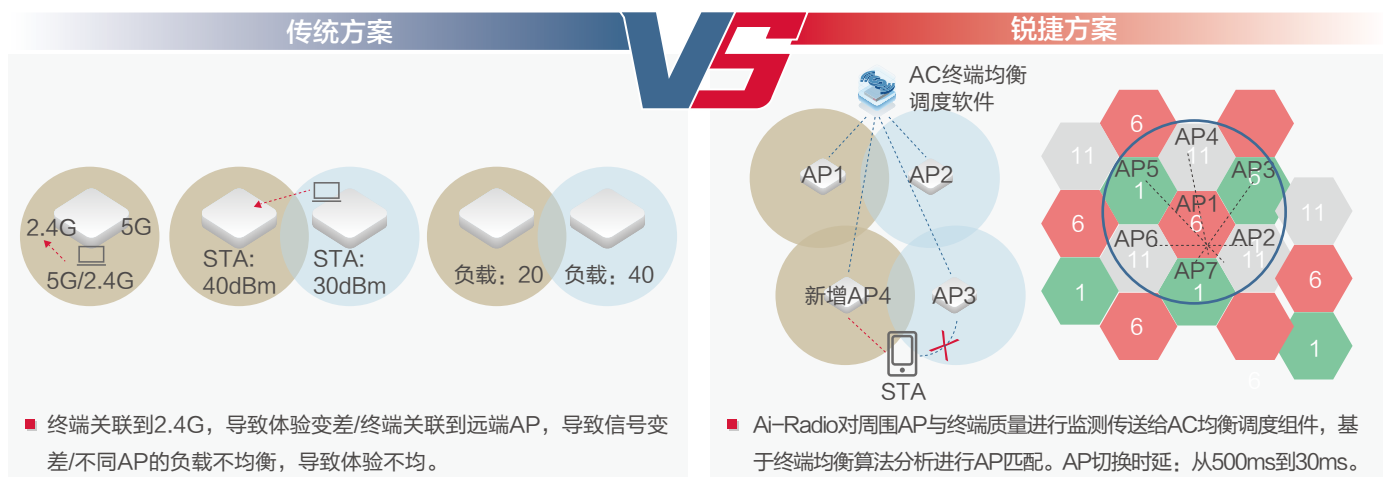

基于AP负载终端密度赋形天线

- AP覆盖范围内的终端密度低时，增大天线角度，覆盖更大范围
- AP覆盖范围内的终端密度较高时，减小天线角度，确保覆盖范围内无线品质

基于物理空间高度赋形天线

- 无线高密环境中，AR感知覆盖空间的高度，调整天线角度以控制高密环境中覆盖范围

基于AP部署间距赋形天线

- 无线高密环境中，AP的间距小，AR感知AP间的间距调整天线角度控制覆盖范围，避免AP间互相干扰

基于AP的部署方式赋形天线

- 感知AP的吸顶&壁挂安装方式，调整天线的覆盖倾角

智能波束天线，优先增益算法，精准寻找质差终端

NO 波束天线: 297Mbps

VS

波束天线: 400Mbps

优先增益算法: 质差终端优先增益,
质差终端性能增加30%

多形态无线AP，全场景覆盖

	<p>普通办公区</p> <ul style="list-style-type: none"> Wi-Fi 6 RG-AP820-AR 2+2+AR 双射频 Wi-Fi 7 RG-AP9220 2+2 双射频 		<p>大开间办公区</p> <ul style="list-style-type: none"> Wi-Fi 6 RG-AP840-AR 2+4+AR 双射频 Wi-Fi 7 RG-AP9520-RDX 2+4+AR 双射频+多级赋形 天线
	<p>办公室区</p> <ul style="list-style-type: none"> 独立办公室 Wi-Fi6:RG-AP180 2+2 Wi-Fi7:RG-AP1920 2+2 		<p>会议室区</p> <ul style="list-style-type: none"> 小会议室 RG-AP850-AR 2+2+2+AR 三射频
	<ul style="list-style-type: none"> 小间办公室 Wi-Fi6:RG-AP820-L 2+2 Wi-Fi7:RG-AP9220 2+2 		<ul style="list-style-type: none"> 大会议室 RG-AP9751-R 2+4+4+AR 三射频
	<p>培训室区</p> <ul style="list-style-type: none"> Wi-Fi 6 RG-AP880-AR 2+2+4+AR 三射频 Wi-Fi 7 RG-AP9751-R 2+4+4+AR 三射频 		<p>展厅/大厅区</p> <ul style="list-style-type: none"> 小会议室 RG-AP840-AR 2+4+AR 双射频 大会议室 RG-AP9520-RDX 2+4+AR 双射频+多级赋形 天线

调度层：动态调度，无线办公体验流畅

空口优化Air-Clear，无线下载速度提升20%

传统方案，对空口的传输报文不做管理，50%以上的空口资源浪费在管理/控制帧开销和无效报文传输上。企业新一代无线办公方案，利用深度DPI技术，对广播/组播报文进行深度分析，确定动态转单播/加速/过滤策略，提升空闲时间与有效报文传输占比。

智能调度AR-Link，终端接入准入率提升40%

动态抗干扰Air-Reuse，无线资源充分利用

运维层：云端智能运维，保障业务连续性

一键预览：从体到面到点的3维网络分析，让网络更易懂

全局视角

楼栋视角

楼层视角

三维地图可视化分析：

多维度视角全网网络体验可视化，让网络体验分层展示，直观呈现问题区域、楼栋，聚焦问题区域，洞察当前区域问题。

一键检测：关键终端移动可视化，终端移动质量随时可见可定位