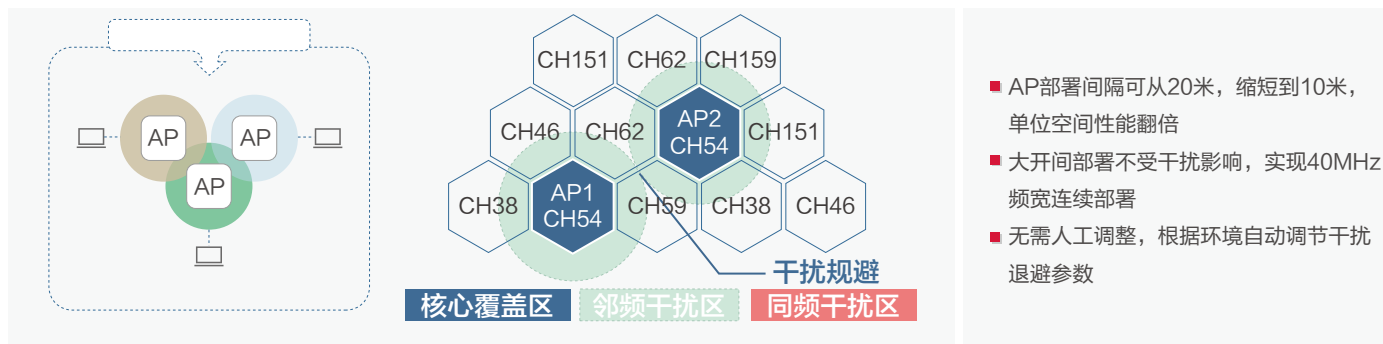

- 感知AP的吸顶&壁挂安装方式，调整天线的覆盖倾角

智能波束天线，优先增益算法，精准寻找质差终端

NO 波束天线: 297Mbps

VS

波束天线: 400Mbps

优先增益算法: 质差终端优先增益,
质差终端性能增加30%

多形态无线AP，全场景覆盖

	<p>普通办公区</p> <ul style="list-style-type: none"> Wi-Fi 6 RG-AP820-AR 2+2+AR 双射频 Wi-Fi 7 RG-AP9220 2+2 双射频 		<p>大开间办公区</p> <ul style="list-style-type: none"> Wi-Fi 6 RG-AP840-AR 2+4+AR 双射频 Wi-Fi 7 RG-AP9520-RDX 2+4+AR 双射频+多级赋形 天线
	<p>办公室区</p> <ul style="list-style-type: none"> 独立办公室 Wi-Fi6:RG-AP180 2+2 Wi-Fi7:RG-AP1920 2+2 		<p>会议室区</p> <ul style="list-style-type: none"> 小会议室 RG-AP850-AR 2+2+2+AR 三射频
	<ul style="list-style-type: none"> 小间办公室 Wi-Fi6:RG-AP820-L 2+2 Wi-Fi7:RG-AP9220 2+2 		<ul style="list-style-type: none"> 大会议室 RG-AP9751-R 2+4+4+AR 三射频
	<p>培训室区</p> <ul style="list-style-type: none"> Wi-Fi 6 RG-AP880-AR 2+2+4+AR 三射频 Wi-Fi 7 RG-AP9751-R 2+4+4+AR 三射频 		<p>展厅/大厅区</p> <ul style="list-style-type: none"> 小会议室 RG-AP840-AR 2+4+AR 双射频 大会议室 RG-AP9520-RDX 2+4+AR 双射频+多级赋形 天线

调度层：动态调度，无线办公体验流畅

空口优化Air-Clear，无线下载速度提升20%

传统方案，对空口的传输报文不做管理，50%以上的空口资源浪费在管理/控制帧开销和无效报文传输上。企业新一代无线办公方案，利用深度DPI技术，对广播/组播报文进行深度分析，确定动态转单播/加速/过滤策略，提升空闲时间与有效报文传输占比。

智能调度AR-Link，终端接入准入率提升40%

动态抗干扰Air-Reuse，无线资源充分利用

大开间办公，AP间信号影响强，单层AP部署密集，部署间隔短，造成AP之间产生干扰，新一代企业无线办公方案支持智能动态调整每个AP受干扰退避的阈值，使无线资源充分利用，同时进行更多的并发数据传输。

双V重保AR-Guard，关键用户、关键业务高保障

无线VIP用户保障：重点用户体验实时洞察，防患未然

无线关键业务保障：提升视频会议\在线培训等业务应用体验

- 企业办公场景中，视频会议实时性高，需要高带宽少丢包低时延的无线传输，在线培训（直播/录播）实时性高需要高并发低时延无线传输，传统方案未对关键业务做传输优化策略，网络资源抢占视频会议花屏卡顿。新一代企业无线办公方案通过DPI应用识别技术，实现指定关键应用映射到优先发送队列，解决过去串行等待、资源互抢，保障关键应用资源优先。

运维层：云端智能运维，保障业务连续性

一键预览：从体到面到点的3维网络分析，让网络更易懂

全局视角

楼栋视角

楼层视角

三维地图可视化分析：

多维度视角全网网络体验可视化，让网络体验分层展示，直观呈现问题区域、楼栋，聚焦问题区域，洞察当前区域问题。

一键检测：关键终端移动可视化，终端移动质量随时可见可定位