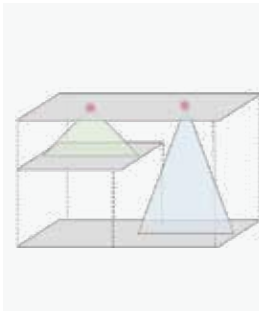

时延降低 可靠性提升

- MLO多链路连接，AP和STA之间可实现2.4G、5G和6G建立多个连接

↓ **90%**
时延降低

↑ **100%**
可靠性提升

抗干扰能力

- MRU和前导码打孔技术，提升非连续信道的利用率

↑ **提升**
抗干扰能力

多级赋形天线，环境自适应

基于AP负载终端密度赋形天线

- AP覆盖范围内的终端密度低时，增大天线角度，覆盖更大范围
- AP覆盖范围内的终端密度较高时，减小天线角度，确保覆盖范围内无线品质

基于物理空间高度赋形天线

- 无线高密环境中，AR感知覆盖空间的高度，调整天线角度以控制高密环境中覆盖范围

基于AP部署间距赋形天线

- 无线高密环境中，AP的间距小，AR感知AP间的间距调整天线角度控制覆盖范围，避免AP间互相干扰

基于AP的部署方式赋形天线

- 感知AP的吸顶&壁挂安装方式，调整天线的覆盖倾角

智能波束天线，优先增益算法，精准寻找质差终端

NO 波束天线: 297Mbps

VS

波束天线: 400Mbps

优先增益算法: 质差终端优先增益,
质差终端性能增加30%

多形态无线AP，全场景覆盖

	<p>普通办公区</p> <ul style="list-style-type: none"> Wi-Fi 6 RG-AP820-AR 2+2+AR 双射频 Wi-Fi 7 RG-AP9220 2+2 双射频 		<p>大开间办公区</p> <ul style="list-style-type: none"> Wi-Fi 6 RG-AP840-AR 2+4+AR 双射频 Wi-Fi 7 RG-AP9520-RDX 2+4+AR 双射频+多级赋形 天线
	<p>办公室区</p> <ul style="list-style-type: none"> 独立办公室 Wi-Fi6:RG-AP180 2+2 Wi-Fi7:RG-AP1920 2+2 		<p>会议室区</p> <ul style="list-style-type: none"> 小会议室 RG-AP850-AR 2+2+2+AR 三射频
	<ul style="list-style-type: none"> 小间办公室 Wi-Fi6:RG-AP820-L 2+2 Wi-Fi7:RG-AP9220 2+2 		<ul style="list-style-type: none"> 大会议室 RG-AP9751-R 2+4+4+AR 三射频
	<p>培训室区</p> <ul style="list-style-type: none"> Wi-Fi 6 RG-AP880-AR 2+2+4+AR 三射频 Wi-Fi 7 RG-AP9751-R 2+4+4+AR 三射频 		<p>展厅/大厅区</p> <ul style="list-style-type: none"> 小会议室 RG-AP840-AR 2+4+AR 双射频 大会议室 RG-AP9520-RDX 2+4+AR 双射频+多级赋形 天线