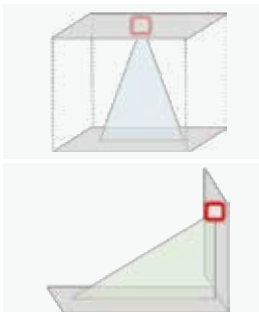

基于AP负载终端密度赋形天线

- AP覆盖范围内的终端密度低时，增大天线角度，覆盖更大范围
- AP覆盖范围内的终端密度较高时，减小天线角度，确保覆盖范围内无线品质

基于物理空间高度赋形天线

- 无线高密环境中，AR感知覆盖空间的高度，调整天线角度以控制高密环境中覆盖范围

基于AP部署间距赋形天线

- 无线高密环境中，AP的间距小，AR感知AP间的间距调整天线角度控制覆盖范围，避免AP间互相干扰

基于AP的部署方式赋形天线

- 感知AP的吸顶&壁挂安装方式，调整天线的覆盖倾角

智能波束天线，优先增益算法，精准寻找质差终端

NO 波束天线: 297Mbps

VS

波束天线: 400Mbps

优先增益算法: 质差终端优先增益,
质差终端性能增加30%

多形态无线AP，全场景覆盖

	<p>普通办公区</p> <ul style="list-style-type: none"> Wi-Fi 6 RG-AP820-AR 2+2+AR 双射频 Wi-Fi 7 RG-AP9220 2+2 双射频 		<p>大开间办公区</p> <ul style="list-style-type: none"> Wi-Fi 6 RG-AP840-AR 2+4+AR 双射频 Wi-Fi 7 RG-AP9520-RDX 2+4+AR 双射频+多级赋形 天线
	<p>办公室区</p> <ul style="list-style-type: none"> 独立办公室 Wi-Fi6:RG-AP180 2+2 Wi-Fi7:RG-AP1920 2+2 		<p>会议室区</p> <ul style="list-style-type: none"> 小会议室 RG-AP850-AR 2+2+2+AR 三射频
	<ul style="list-style-type: none"> 小间办公室 Wi-Fi6:RG-AP820-L 2+2 Wi-Fi7:RG-AP9220 2+2 		<ul style="list-style-type: none"> 大会议室 RG-AP9751-R 2+4+4+AR 三射频
	<p>培训室区</p> <ul style="list-style-type: none"> Wi-Fi 6 RG-AP880-AR 2+2+4+AR 三射频 Wi-Fi 7 RG-AP9751-R 2+4+4+AR 三射频 		<p>展厅/大厅区</p> <ul style="list-style-type: none"> 小会议室 RG-AP840-AR 2+4+AR 双射频 大会议室 RG-AP9520-RDX 2+4+AR 双射频+多级赋形 天线