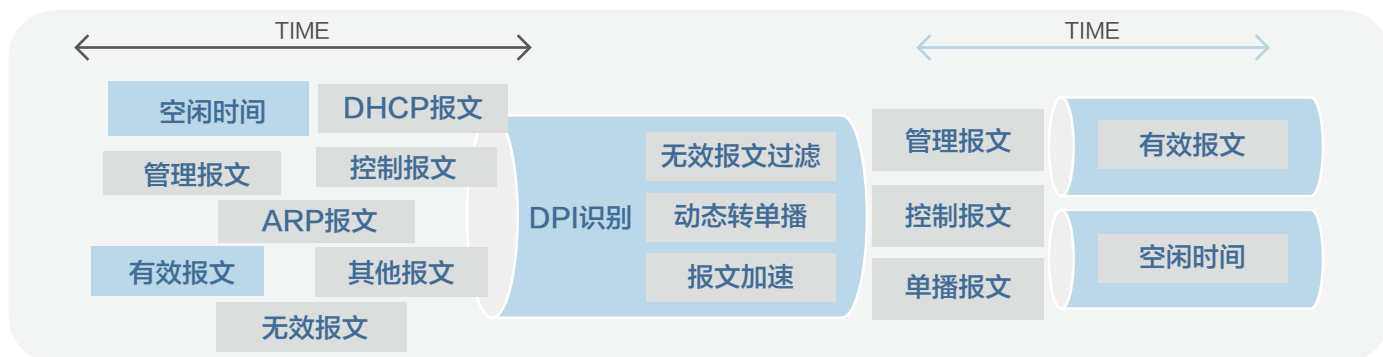

基于AP负载终端密度赋形天线

- AP覆盖范围内的终端密度低时，增大天线角度，覆盖更大范围
- AP覆盖范围内的终端密度较高时，减小天线角度，确保覆盖范围内无线品质

基于物理空间高度赋形天线

- 无线高密环境中，AR感知覆盖空间的高度，调整天线角度以控制高密环境中覆盖范围

基于AP部署间距赋形天线

- 无线高密环境中，AP的间距小，AR感知AP间的间距调整天线角度控制覆盖范围，避免AP间互相干扰

基于AP的部署方式赋形天线

- 感知AP的吸顶&壁挂安装方式，调整天线的覆盖倾角

智能波束天线，优先增益算法，精准寻找质差终端

NO 波束天线: 297Mbps

VS

波束天线: 400Mbps

优先增益算法: 质差终端优先增益,
质差终端性能增加30%

多形态无线AP，全场景覆盖

	<p>普通办公区</p> <ul style="list-style-type: none"> Wi-Fi 6 RG-AP820-AR 2+2+AR 双射频 Wi-Fi 7 RG-AP9220 2+2 双射频 		<p>大开间办公区</p> <ul style="list-style-type: none"> Wi-Fi 6 RG-AP840-AR 2+4+AR 双射频 Wi-Fi 7 RG-AP9520-RDX 2+4+AR 双射频+多级赋形 天线
	<p>办公室区</p> <ul style="list-style-type: none"> 独立办公室 Wi-Fi6:RG-AP180 2+2 Wi-Fi7:RG-AP1920 2+2 		<p>会议室区</p> <ul style="list-style-type: none"> 小会议室 RG-AP850-AR 2+2+2+AR 三射频
	<ul style="list-style-type: none"> 小间办公室 Wi-Fi6:RG-AP820-L 2+2 Wi-Fi7:RG-AP9220 2+2 		<ul style="list-style-type: none"> 大会议室 RG-AP9751-R 2+4+4+AR 三射频
	<p>培训室区</p> <ul style="list-style-type: none"> Wi-Fi 6 RG-AP880-AR 2+2+4+AR 三射频 Wi-Fi 7 RG-AP9751-R 2+4+4+AR 三射频 		<p>展厅/大厅区</p> <ul style="list-style-type: none"> 小会议室 RG-AP840-AR 2+4+AR 双射频 大会议室 RG-AP9520-RDX 2+4+AR 双射频+多级赋形 天线

调度层：动态调度，无线办公体验流畅

空口优化Air-Clear，无线下载速度提升20%

传统方案，对空口的传输报文不做管理，50%以上的空口资源浪费在管理/控制帧开销和无效报文传输上。企业新一代无线办公方案，利用深度DPI技术，对广播/组播报文进行深度分析，确定动态转单播/加速/过滤策略，提升空闲时间与有效报文传输占比。

智能调度AR-Link，终端接入准入率提升40%

动态抗干扰Air-Reuse，无线资源充分利用

运维层：云端智能运维，保障业务连续性

一键预览：从体到面到点的3维网络分析，让网络更易懂

全局视角

楼栋视角

楼层视角

三维地图可视化分析：

多维度视角全网网络体验可视化，让网络体验分层展示，直观呈现问题区域、楼栋，聚焦问题区域，洞察当前区域问题。

一键检测：关键终端移动可视化，终端移动质量随时可见可定位