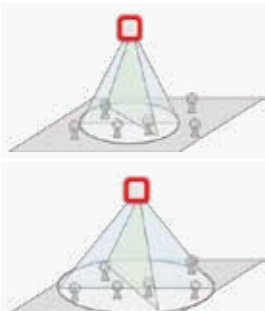

基于AP负载终端密度赋形天线

- AP覆盖范围内的终端密度低时，增大天线角度，覆盖更大范围
- AP覆盖范围内的终端密度较高时，减小天线角度，确保覆盖范围内无线品质

基于物理空间高度赋形天线

- 无线高密环境中，AR感知覆盖空间的高度，调整天线角度以控制高密环境中覆盖范围

基于AP部署间距赋形天线

- 无线高密环境中，AP的间距小，AR感知AP间的间距调整天线角度控制覆盖范围，避免AP间互相干扰

基于AP的部署方式赋形天线